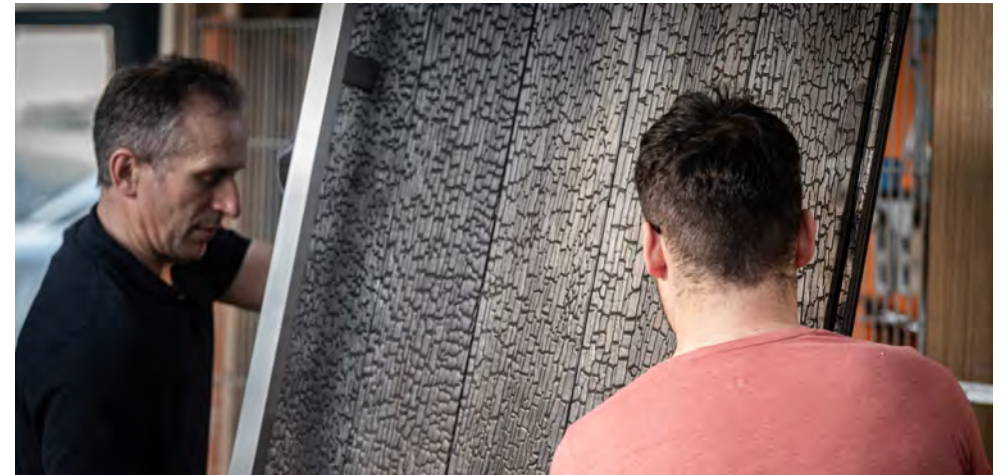

WUNDERBAR WANDELBAR

Eine **FENNEN** ist eine Anschaffung fürs Leben und immer die richtige Entscheidung – selbst wenn plötzlich der Wunsch nach Veränderung aufkommen sollte: Während die Haustür selbst wie für die Ewigkeit gemacht ist, lässt sich die massive Vorhangschale der Außenseite mit wenigen fachmännischen Handgriffen gegen ein neues Design austauschen.

Ohne Lärm, ohne Schmutz, ohne Wenn und Aber.

So hat jeder die Freiheit, den eigenen Stil stetig weiter zu entwickeln und sich immer wieder neu zu entscheiden.