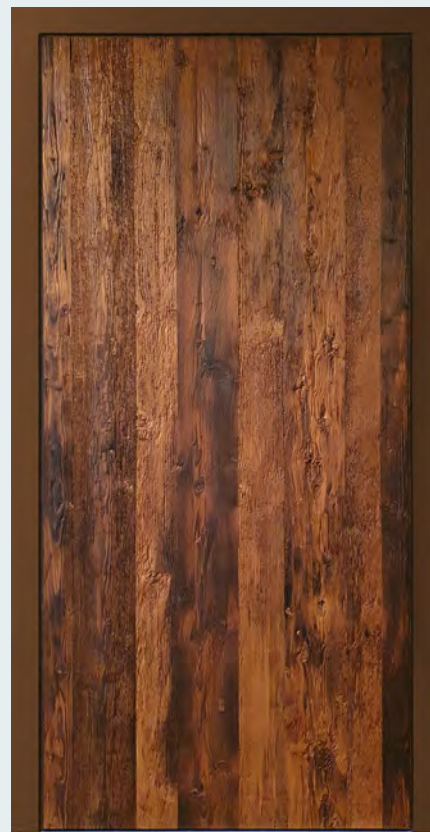

Solen Wurmfichte

Blendrahmen Aluminiumschale
,Noble Bronze'

Flügeldesign Wurmfichte gedämpft
mit transparenter
Oberflächen-
veredelung