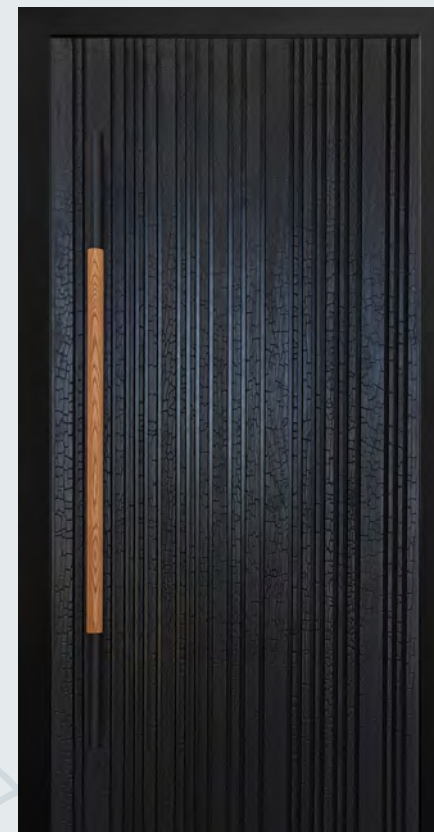

Planken Nakatado

**Blendrahmen
und Griffbrett** Blendrahmen und
Griffbrett Aluminium-
schale "Cast Iron"

Flügeldesign Accoya®, Ausführung
Nakatado mit geölter
Oberflächenverdelung

Griff Edelstahl

Loken Marugame