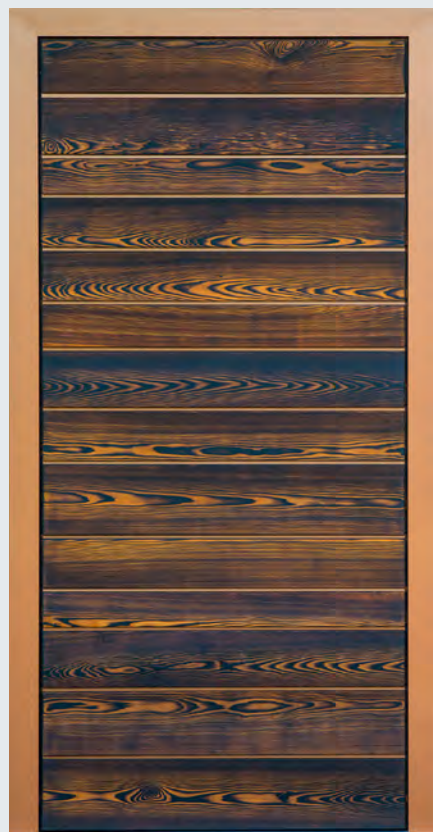

Klippa Sakaide

Blendrahmen Aluminiumschale
"Simply Copper"
Matt Metallic

Flügeldesign Lärche, Sakaide mit
geölter Oberflächen-
veredelung, Trenn-
fugen Aluminium
"Simply Copper" Matt
Metallic