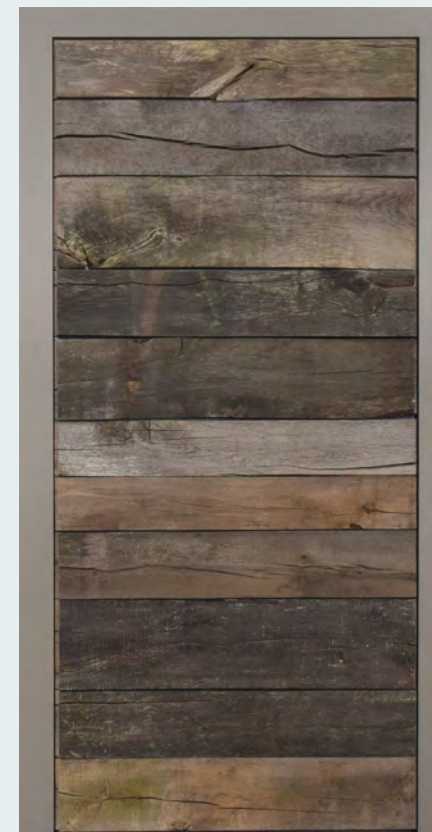

Solen Treibholz

Blendrahmen Cortenstahlschale

Flügeldesign Treibholz auf
Cortenstahlplatte

Planken Balkeneiche

Blendrahmen und Griffbrett Aluminiumschale
RAL 6003 Olivgrün

Flügeldesign Balkeneiche gehackt,
mit transparenter
Oberflächen-
veredelung

Griff Edelstahl

Solen Wurmfichte

Blendrahmen Aluminiumschale
,Noble Bronze'

Flügeldesign Wurmfichte gedämpft
mit transparenter
Oberflächen-
veredelung

Solen Naturverwittert

Blendrahmen Aluminiumschale RAL
7048 Perlmausgrau
Perlglimmer

Flügeldesign Eiche roh,
naturverwittert

INNENANSICHTEN

Unterschiedlicher können Außen und Innen kaum aufeinander treffen. Auf der Raumseite dürfen Sie sich ganz neu orientieren. Natur pur in der Holzart Ihrer Wahl oder bevorzugen Sie die farbige Variante? Rahmen und Türblatt unterschiedlich, natürliche Maserungsverläufe oder farbige Oberflächen – Sie entscheiden.