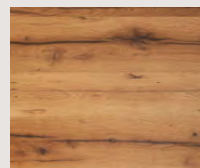

Beispiel:

Eiche astig aufrecht furniert,
Oberfläche Klar
Griff / Rosette Edelstahl 2156020

Weitere Holzarten für die Innenseite auf Anfrage.

Holzart Lärche
Oberfläche Samt

Holzart Kiefer
Oberfläche Klar

Holzart Kiefer
Oberfläche Rustik

Holzart Fichte
Oberfläche Puder

Holzart Fichte
Oberfläche Silk

Holzart Eiche
Oberfläche Kristall

Holzart Eiche
Oberfläche Klar

Holzart Eiche
Oberfläche Kitt

Holzart Eiche
Oberfläche Rustik

Holzart Eiche
Oberfläche Antik

Holzart Eiche astig
Oberfläche Klar

Holzart Eiche ‚Roero‘ aus
alten Balken gearbeitet,
Oberfläche Klar

Holzart Wildeiche
Oberfläche Naturmatt

Holzart Nussbaum
Oberfläche Klar

Holzart Nussbaum
elegant, Oberfläche Klar