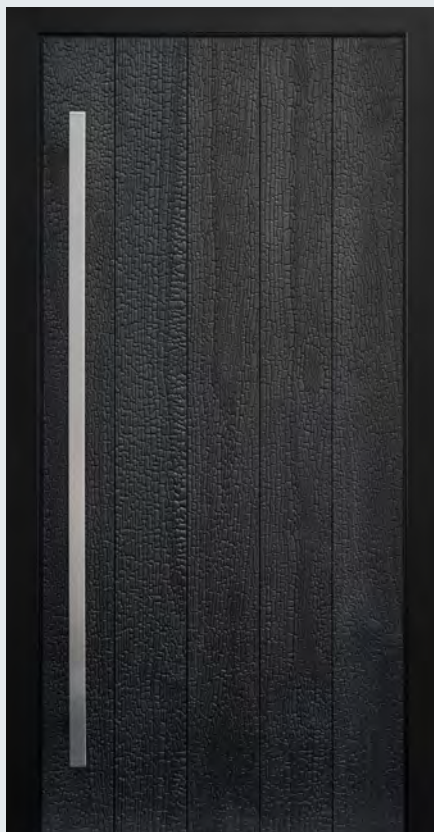

Solen Marugame

Blendrahmen Aluminiumschale
"Cast Iron"

Flügeldesign Accoya®, Ausführung
Marugame mit gehar-
zter Oberflächen-
veredelung

Griff Edelstahl