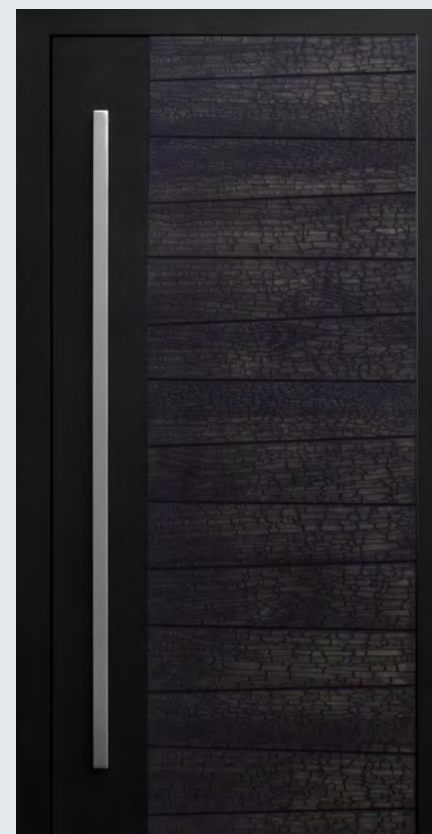

Solen Marugame

Klippa Sakaide

Planken Nakatado

Planken Marugame

Blendrahmen	Aluminiumschale "Cast Iron"
Flügeldesign	Accoya®, Ausführung Marugame mit geharzter Oberflächenveredelung
Griff	Edelstahl

Blendrahmen	Aluminiumschale "Simply Copper" Matt Metallic
Flügeldesign	Lärche, Sakaide mit geölter Oberflächenveredelung, Trennfugen Aluminium "Simply Copper" Matt Metallic

Blendrahmen und Griffbrett	Blendrahmen und Griffbrett Aluminiumschale "Cast Iron"
Flügeldesign	Accoya®, Ausführung Nakatado mit geölter Oberflächenveredelung
Griff	Edelstahl

Blendrahmen und Griffbrett	Blendrahmen und Griffbrett Aluminiumschale "Cast Iron"
Flügeldesign	Accoya®, Ausführung Marugame mit geharzter Oberflächenveredelung
Griff	Edelstahl