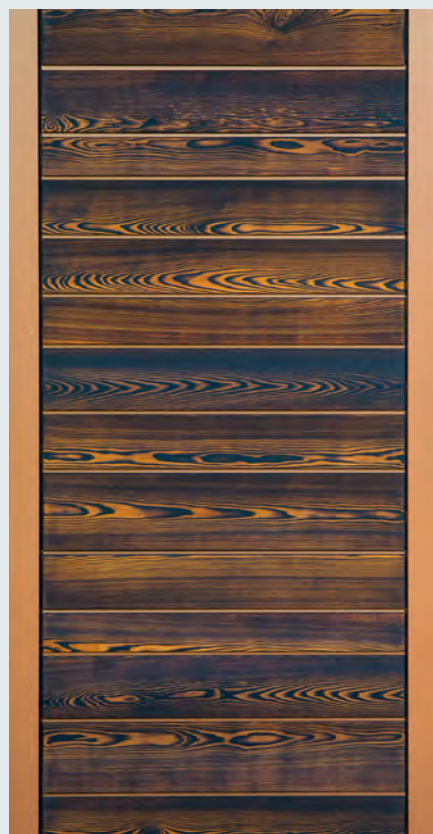

Solen Marugame

Klippa Sakaide

Planken Nakatado

Planken Marugame

Blendrahmen	Aluminiumschale "Cast Iron"
Flügeldesign	Accoya®, Ausführung Marugame mit geharzter Oberflächenveredelung
Griff	Edelstahl

Blendrahmen	Aluminiumschale "Simply Copper" Matt Metallic
Flügeldesign	Lärche, Sakaide mit geölter Oberflächenveredelung, Trennfugen Aluminium "Simply Copper" Matt Metallic