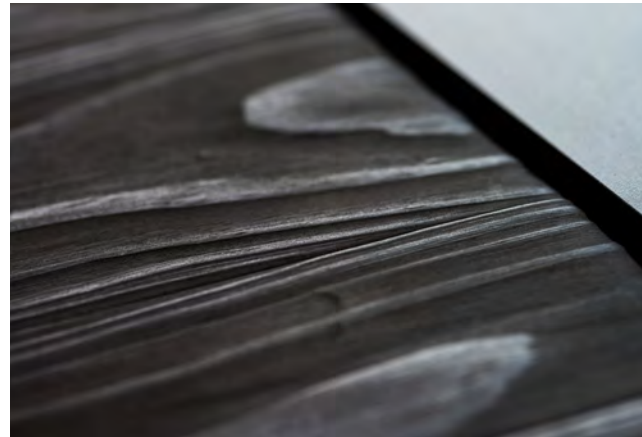

Höhen und Tiefen mit wunderschönen Holzzeichnungen.
Einzigartig und lebendig.

DETAILREICH

Ein wirkliches Meisterwerk ist die Summe
perfekt aufeinander abgestimmter Einzelteile.
Deshalb legt **FENNEN** großen Wert auf jedes
noch so winzige Detail.