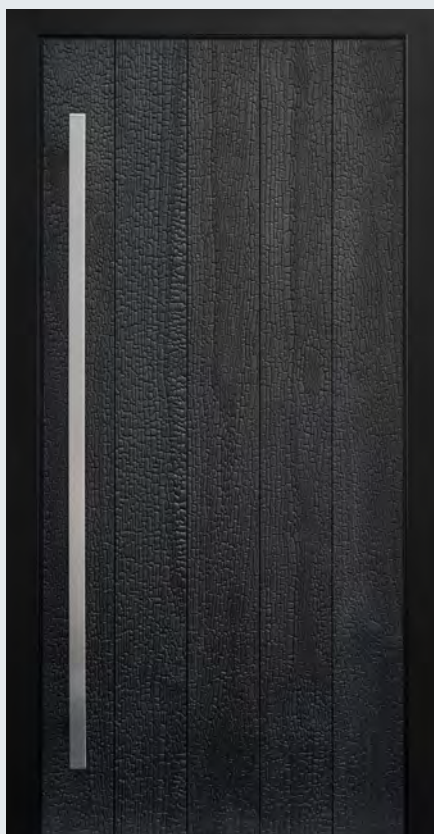

Solen Marugame