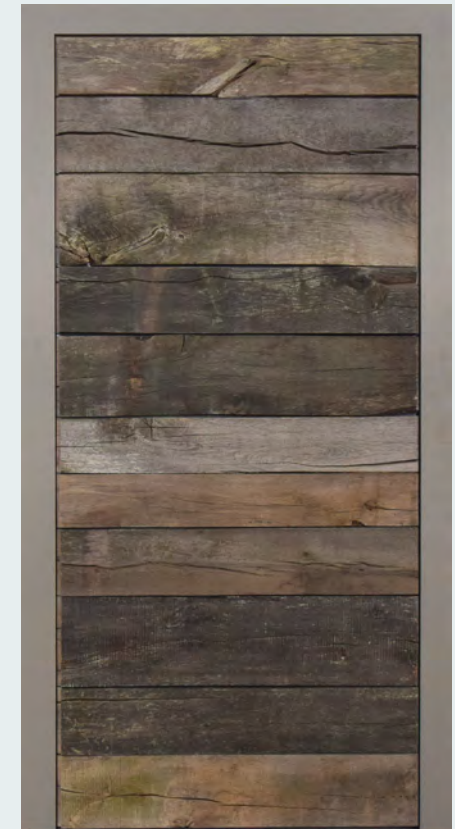

Solen Treibholz

Blendrahmen Cortenstahlschale

Flügeldesign Treibholz auf
Cortenstahlplatte

Planken Balkeneiche

**Blendrahmen
und Griffbrett** Aluminiumschale
RAL 6003 Olivgrün

Flügeldesign Balkeneiche gehackt,
mit transparenter
Oberflächen-
veredelung

Griff Edelstahl

Solen Wurmfichte

Blendrahmen Aluminiumschale
'Noble Bronze'

Flügeldesign Wurmfichte gedämpft
mit transparenter
Oberflächen-
veredelung

Solen Naturverwittert

Blendrahmen Aluminiumschale RAL
7048 Perlmausgrau
Perlglimmer