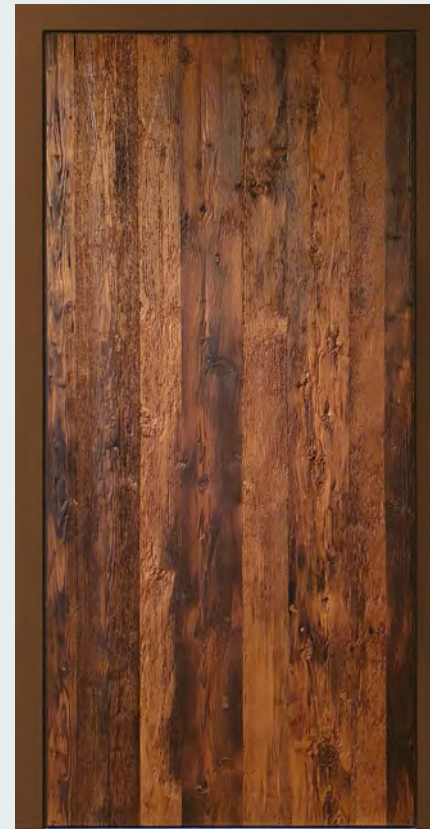

Solen Treibholz

Blendrahmen Cortenstahlschale

Flügeldesign Treibholz auf
Cortenstahlplatte

Planken Balkeneiche

**Blendrahmen
und Griffbrett** Aluminiumschale
RAL 6003 Olivgrün

Flügeldesign Balkeneiche gehackt,
mit transparenter
Oberflächen-
veredelung

Griff Edelstahl

Solen Wurmfichte

Blendrahmen Aluminiumschale
'Noble Bronze'

Flügeldesign Wurmfichte gedämpft
mit transparenter
Oberflächen-
veredelung

Solen Naturverwittert

Blendrahmen Aluminiumschale RAL
7048 Perlmausgrau
Perlglimmer