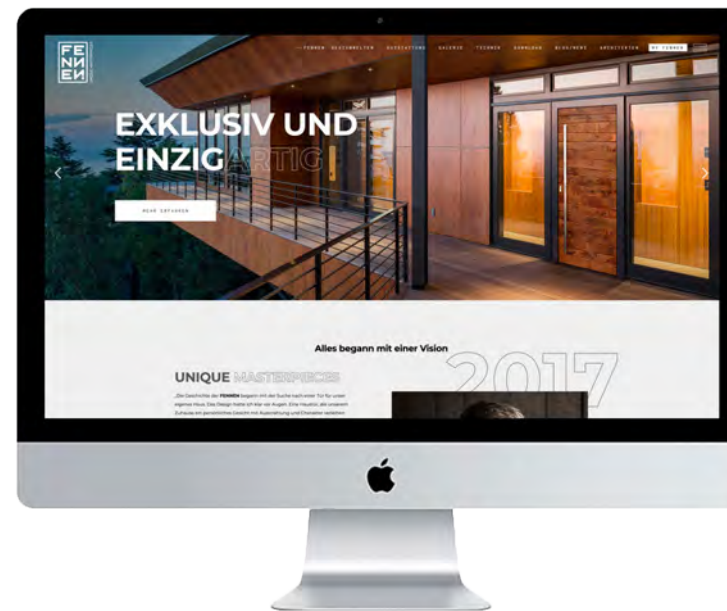

Finden Sie Ihre FENNEN Welt

Jede **FENNEN** Designwelt verkörpert eine eigene Philosophie, die sich in ihren Modellen widerspiegelt.

Alle Ausgaben der FENNEN mit außergewöhnlichen Modellideen erhalten Sie bei Ihrem Fachhändler oder fordern sie einfach bei uns an. Welcher FENNEN Typ sind Sie? Lassen Sie sich inspirieren.

www.fennen-design.de

FENNEN Designtüren prägen Trends für Individualisten.

Das eigene Zuhause steht mehr denn je im Zentrum des Seins: Es ist der Ort, an dem das unverfälschte, wahre Leben stattfindet – auf möglichst hohem Qualitätsniveau. Wobei Wohlbefinden, Komfort und Sicherheit eine ebenso große Rolle spielen wie Natürlichkeit, Nachhaltigkeit und Authentizität. Zu Letzteren gehört auch, der individuellen Persönlichkeit mit einem einzigartigen Ambiente Ausdruck zu verleihen.

FENNEN bietet dafür zahlreiche Möglichkeiten – heute wie in Zukunft.

**Ein Haus – zwei Marken.
Kompromisslose Qualität aus dem Hause KOWA**