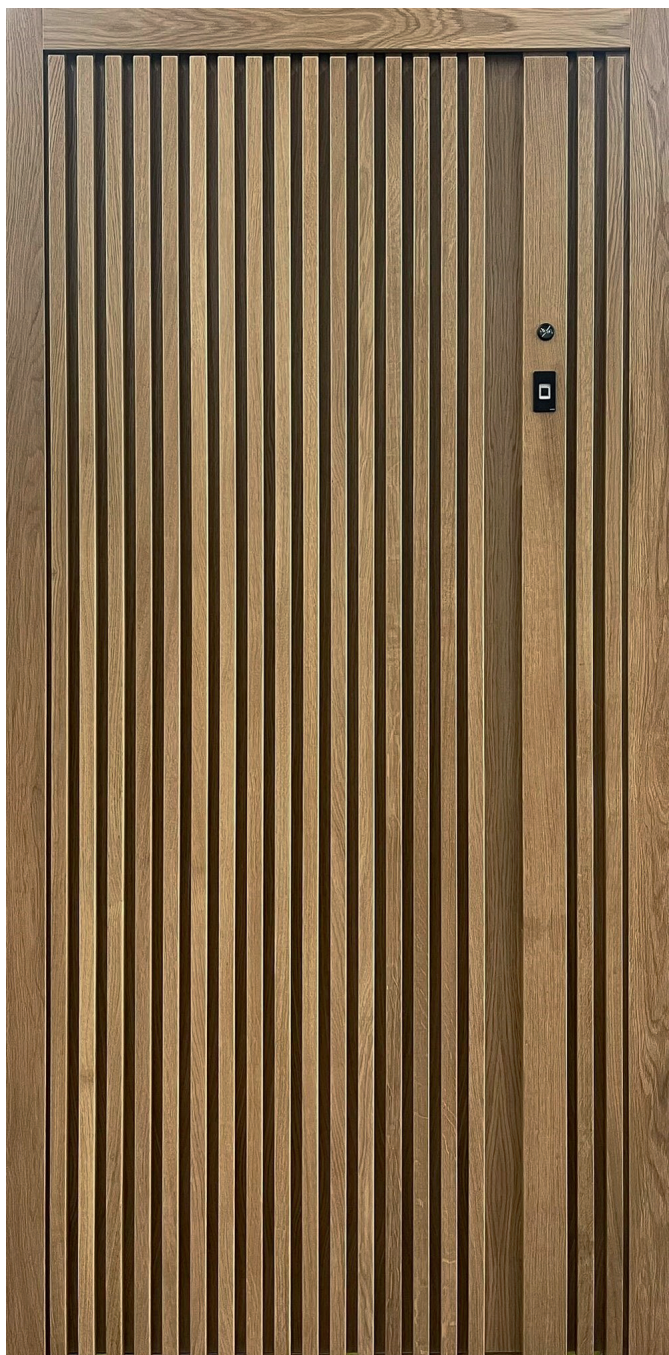

Informationen aus der **FENNEN** Welt

QUALITY MADE BY KOWA

Joran

FEINSINN

Italienische Leichtigkeit in FENNEN Form. Die Front der Tür trägt das charakteristische Design und zeugt von einer harmonischen Verschmelzung von Form und Funktion. Das elegante Griffbrett mit verdeckter Griffmulde bietet nicht nur eine ästhetische Komponente, sondern beherbergt auch die sehr filigranen Bedienelemente, so den hochmodernen Fingerscanner dLine von ekey.

Der dLine aus dem Hause ekey ist eine äußerst smarte, schlüssellose Zutrittskontrolle mit Touchbedienung. Die Verwaltung erfolgt komfortabel über die ekey-App ‚bionyx‘ (WLAN/Internet). Eine lokale Öffnung ist auch ohne Internetanbindung gewährleistet. Die Erweiterung mit neuen Nutzern und Geräten ist jederzeit möglich. Wartung und Feature-Erweiterungen können durch Fernzugriff auf das System durchgeführt werden. Die optische Signalgebung, der 4-Segment-Leuchtring, ist ein zusätzlich attraktives Feature. Die Helligkeit ist stufenlos regelbar oder wahlweise auch vollständig deaktivierbar.

Mittig über dem smarten Fingerprint befindet sich ein minimalistischer Spion - eine durchdachte Gestaltung mit hohem Anspruch an handwerkliche Perfektion und Funktionalität auf höchstem Niveau, fein abgerundet von der verdeckten Griffmulde. Eine echte „Bella figura“ für unseren geschätzten Kunden @alpi_fenster in Bozen.