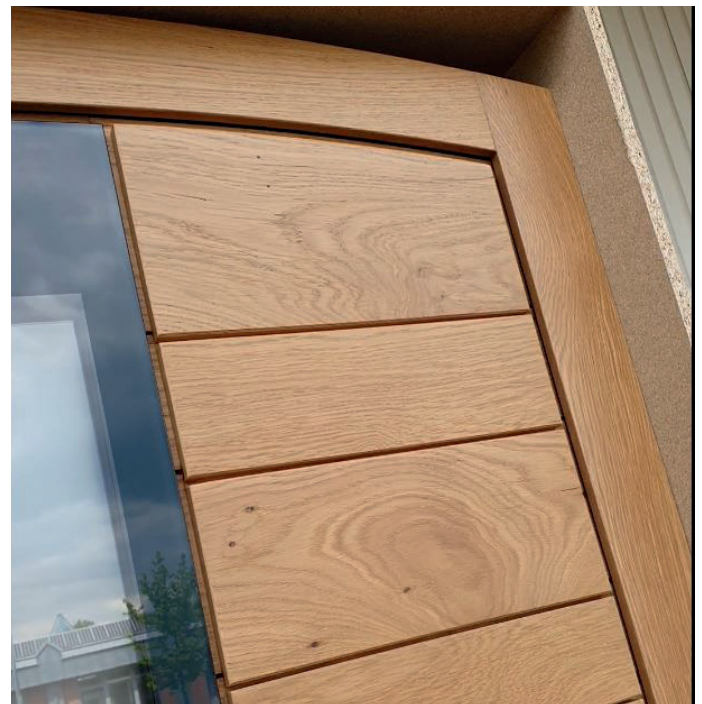

Informationen aus der **FENNEN** Welt

Mit einem Klick zum
FENNEN Profil!

FENDER | Eiche glatt

FUGENLIEBE

Diese wunderschöne Kreation des Modells FENDER vereint gleich mehrere Besonderheiten zu einer beeindruckenden Haustür. Glatt geschliffene und anmutig-natürlich veredelte Eiche mit handwerklich gearbeiteten Schattenfugen trifft anthrazit hinterlackiertes Stufenglas. Grundsätzlich ist das nicht neu in der FENNEN Welt. Hier aber trifft quer auf längs und wird getoppt von einem Stichbogen, als stilistischer Kontrapunkt zur schnörkellosen Geradlinigkeit. Wieder einmal eine Haustür, die die Bezeichnung ‚unique masterpiece‘ eindeutig verdient. Unser herzliches Dankeschön geht in die schöne Pfalz an das Türenstudio Kolb in Landau.

SAMTWEICH

Immer wieder fasziniert uns die starke Ausstrahlung unserer Goldenstedter Sturmeiche. Die sorgfältige Bearbeitung, glätten, schleifen und immer wieder fühlen, bereitet das Holz auf die finale Veredelung vor. Hier betont die hochtransparente Oberflächenveredelung die unnachahmliche Struktur und lebendige Maserung und hinterlässt eine außergewöhnliche samtweiche Haptik.