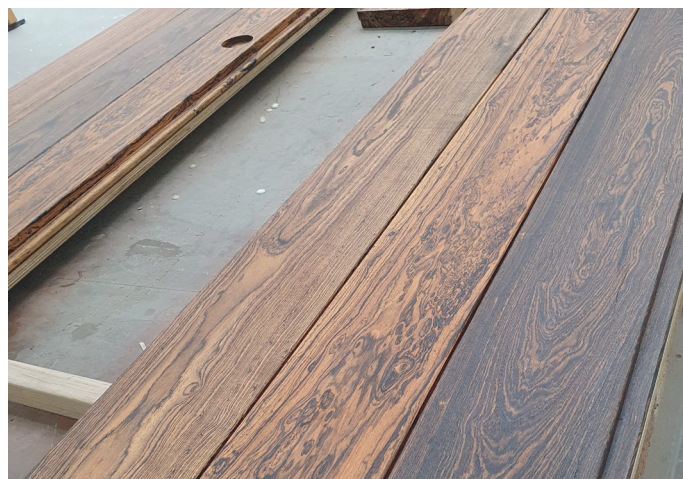

## CAFÉ AU LAIT

Das edle Klangholz mit einmalig schöner Maserung zeigt dunkelbraune bis schwarze Adern auf goldgelbem bis kaffeebraunem Grund. Je nach Lichteinfall und -intensität leuchtet auch das Holz in unterschiedlichen Nuancen und erinnert mal an Café au Lait, mal an flammendes Abendrot. Eher selten findet man diese Bohlen in Längen über zwei Meter. Wir hatten Glück und durften diese wunderschöne FENNEN Haustür entstehen lassen. Flächenbündiges Glas, schwarzer Aluminium – Rahmen, schwarzer kantiger Griff. Perfekt. Die Oberfläche dieses extrem harten Holzes fühlt sich sehr weich, samtig, warm und glatt an. Wir ölen die einzelnen Bretter und feuern dadurch die natürliche Ausstrahlung zusätzlich an. Einzigartiges Design auf ganzer Linie.

Making of FENDER Bocote: spannend und unglaublich abwechslungsreich, jede Bohle dieses beeindruckenden Holzes ist ein Meisterwerk der Natur. Sehen Sie hier die Entstehungsgeschichte im FENNEN Video [Exoten & Handwerk.](#)