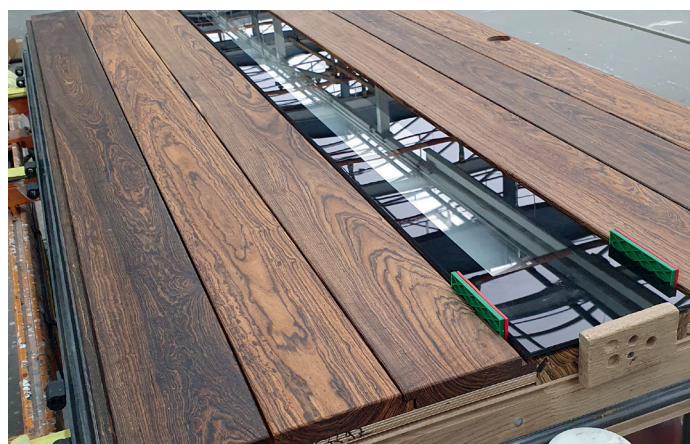

## CAFÉ AU LAIT

Das edle Klangholz mit einmalig schöner Maserung zeigt dunkelbraune bis schwarze Adern auf goldgelbem bis kaffeebraunem Grund. Je nach Lichteinfall und -intensität leuchtet auch das Holz in unterschiedlichen Nuancen und erinnert mal an Café au Lait, mal an flammendes Abendrot. Eher selten findet man diese Bohlen in Längen über zwei Meter. Wir hatten Glück und durften diese wunderschöne FENNEN Haustür entstehen lassen. Flächenbündiges Glas, schwarzer Aluminium – Rahmen, schwarzer kantiger Griff. Perfekt. Die Oberfläche dieses extrem harten Holzes fühlt sich sehr weich, samtig, warm und glatt an. Wir ölen die einzelnen Bretter und feuern dadurch die natürliche Ausstrahlung zusätzlich an. Einzigartiges Design auf ganzer Linie.

Making of FENDER Bocote: spannend und unglaublich abwechslungsreich, jede Bohle dieses beeindruckenden Holzes ist ein Meisterwerk der Natur. Sehen Sie hier die Entstehungsgeschichte im FENNEN Video [Exoten & Handwerk.](#)