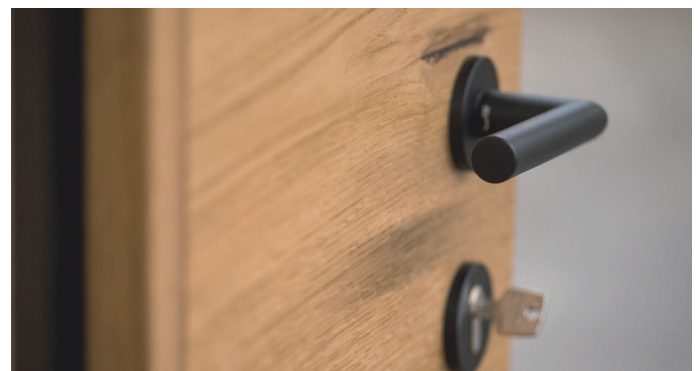

Informationen aus der **FENNEN** Welt

Mit einem Klick zum  
**FENNEN** Profil!

FENDER | Eiche glatt

## NATUR BETONT

Samtweich und wunderbar warm - beides trifft auf Haptik und Ausstrahlung dieser Variante unseres beliebten Modells FENDER gleichermaßen zu. Eine hochfunktionelle Haustür und ein einzigartiges Schmuckstück für den Eingangsbereich. Die Gesamtkomposition schafft es, gehobene Eleganz mit einer unnachahmlich ursprünglichen, von der Natur geprägten, Ausdruckskraft zu verbinden. Die wunderschöne Maserung, der natürliche Wuchs und die einzigartige Wohlfühlstrahlung hinterlassen bleibenden Eindruck.

## FEINSTES FINISH

Unsere heiß geliebte Eiche hat unendlich viele Gesichter. Da gibt es rustikale und verlebte, von Natur und Zeit gezeichnete Charaktere, mit der Axt gehackte oder gebürstete Oberflächen. Und da gibt es die elegante Art mit glatt geschliffener Oberfläche, mit transparenter Veredelung, die jede Feinheit der natürlichen Zeichnung einzigartig betont.